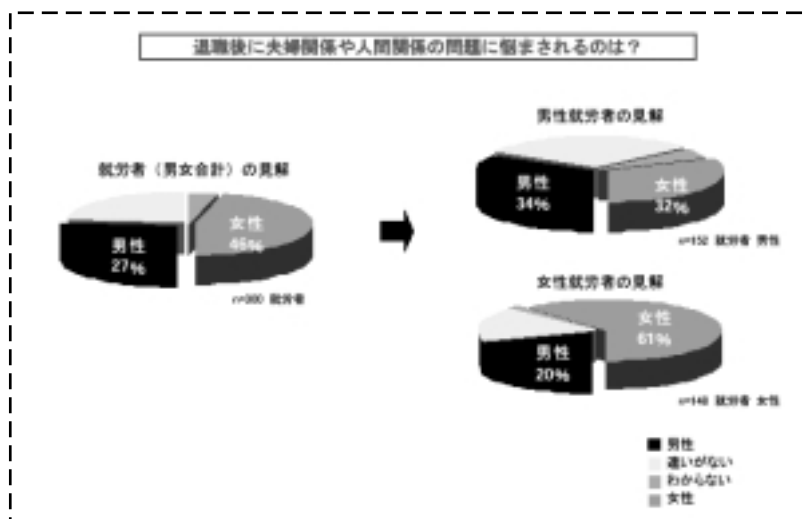

共済インフォメーション

AXAリタイアメントスコープ

・大丈夫ですかこのままで。男女間の潜在意識にギャップ

「退職後に夫婦関係や人間関係の問題に悩まされるのは」との問いに対し、就労者(男女合計)では「女性」とする回答が46%、「男性」とする回答が27%となりました。男性と女性を分けて見た場合にはさらに格差が際立ち、女性就労者では「悩まされるのは女性」と回答した人の割合が61% (「同男性」と回答した人の割合は20%)であったのに対して、男性就労者では「悩まされるのは女性」と回答した人の割合は32% (「同男性」と回答した人の割合は34%)に止まりました。最も身近な夫婦関係に代表される人間関係の問題を、女性の半数以上がわが身に降りかかる不安として意識しているのに対して、男性はそれほど意識しておらず、男女間の潜在意識にギャップがあることがわかりました。

全体的に「退職後の準備」や「退職後の生活に対する見方」がネガティブであっても、視点を男女に移して「退職後のライフスタイル」について項目ごとに聞くと、日本では圧倒的に「女性優位」の姿が浮かび上がってきました。この格差は日本独特のもので、26カ国の平均値と国際比較で見ても際立っています。「退職後の生活期間」は、男性にとって「心の準備ができていないセカンドステージ」であるのに対して、女性にとってはネットワークも心もお金も、日々の積み重ねの中で準備できている「切れ目ないライフステージ」として意識されているといえそうです。