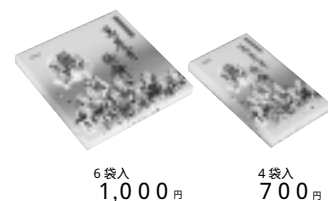

弁理士 高島 敏郎

(鯖江商工会議所会員)

特許、実用新案、意匠、商標の国内外出願、調査、その他知的財産全般に関する相談等

事務所: 鯖江市本町3丁目2-11
鯖江商工会館3階(常設発明相談室)
TEL・FAX 0778-52-0328
URL: http://infokui.com/tokkyo

ながすぎグループ
本社 鯖江市小黒町1丁目15-23
TEL 0778-52-5778

(株)ながすぎ

ハニーBig Belly Market北野 TEL 0778-51-4028
(ハニービッグベリーマーケットキタノ)

(株)アモーレながすぎ

8番らーめん 神明店 TEL 0778-53-0588
鯖江店 TEL 0778-52-8252
鯖江東店 TEL 0778-51-9688